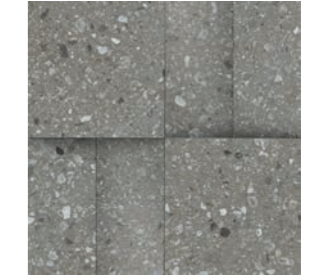

R7M7 Navigli Mosaico 3D Naturale 30x30

tech info

Mosaico assemblato con tratto plastico / Spot-bonded mosaic / Punktverklebtes Mosaik / Mosaïque montée avec trait de colle / Mosaico colocado aplicando cola plástica / Мозаика с сегментами, выполненными из пластмассы - Мозаика, собранная на клеевой точке

pezzi speciali / trims / spezialteile / pièces spéciales / piezas especiales / специальные изделия

Navigli Grigio	R7MH	R7ML
Navigli Naturale	R7MJ	R7MM

Navigli Grigio	R7MS	R7MV
Navigli Naturale	R7MT	R7MW

*

Battiscopa ottenuto da taglio del fondo / Skirting cut from plain tile / Aus Grundfliese geschnittener Sockel / Plinthe obtenue par découpe du fond / Rodapié obtenido mediante corte del fondo / Плинтус, полученный методом нарезания фоновой плитки

**

Assemblato / Two-piece L-tile / Randstein zweiteilig / Assemblé / Montado / Собранный

imballi / packaging / verpackungen / emballages / embalajes / упаковки

Scatole / Box / Karton / Boite / Caja / Коробки

Pallet / Pallet / Palette / Palette / Поддон

	M2	KG		M2	KG	

fondi / plain tiles / grundfliesen / fonds / fondos / фоновая плитка

75x150	rettificato	2	2,25	55,00	21	47,25	1154,97	10,5
75x75	rett. / strutt.	2	1,13	27,00	42	47,25	1134,20	10
60x60	rettificato	3	1,08	24,00	40	43,20	960,00	10
30x60	rett. / strutt.	6	1,08	23,00	48	51,84	1103,92	10

decori / decorative pieces / dekore / décors / decoraciones / декоры

30x30	mosaico	4	0,36	7,91				
30x30	mosaico 3D	4	0,36	8,00				

pezzi speciali / trims / spezialteile / pièces spéciales / piezas especiales / специальные изделия

15x75x4	E.ELLE	2	0,23	10,00				
15x60x4	E.ELLE	4	0,36	6,12				
7x75	BT.B.C.	14	10,50 ml	18,42				10
7x60	BT.B.C.	14	8,40 ml	18,18				10