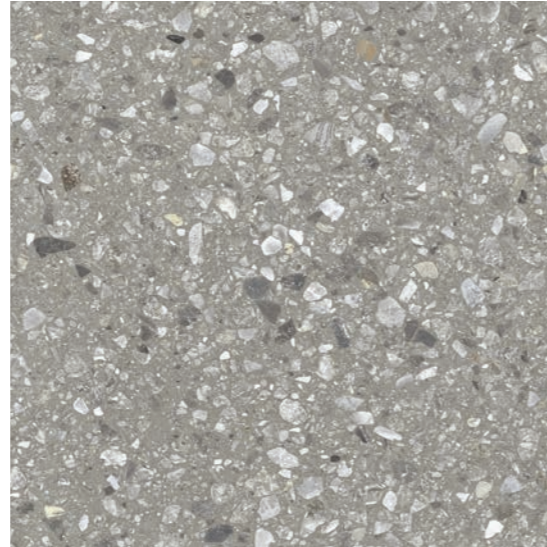

H

Realstone_Navigli

75x150 75x75 60x60 30x60

tech info

Mosaico assemblato con tratto plastico / Spot-bonded mosaic / Punktverklebtes Mosaik / Mosaïque montée avec trait de colle / Mosaico colocado aplicando cola plástica / Мозаика с сегментами, выполненными из пластмассы - Мозаика, собранная на клеевой точке

pezzi speciali / trims / spezialteile / pièces spéciales / piezas especiales / специальные изделия

Navigli Grigio	R7MH	R7ML
Navigli Naturale	R7MJ	R7MM

Navigli Grigio	R7MS	R7MV
Navigli Naturale	R7MT	R7MW

*

Battiscopa ottenuto da taglio del fondo / Skirting cut from plain tile / Aus Grundfliese geschnittener Sockel / Plinthe obtenue par découpe du fond / Rodapié obtenido mediante corte del fondo / Плинтус, полученный методом нарезания фоновой плитки

**

Assemblato / Two-piece L-tile / Randstein zweiteilig / Assemblé / Montado / Собранный

imballi / packaging / verpackungen / emballages / embalajes / упаковки

Scatole / Box / Karton / Boite / Caja / Коробки

Pallet / Pallet / Palette / Palette / Поддон

	M2	KG		M2	KG	

fondi / plain tiles / grundfliesen / fonds / fondos / фоновая плитка

75x150	rettificato	2	2,25	55,00	21	47,25	1154,97	10,5
75x75	rett. / strutt.	2	1,13	27,00	42	47,25	1134,20	10
60x60	rettificato	3	1,08	24,00	40	43,20	960,00	10
30x60	rett. / strutt.	6	1,08	23,00	48	51,84	1103,92	10

decori / decorative pieces / dekore / décors / decoraciones / декоры

30x30	mosaico	4	0,36	7,91				
30x30	mosaico 3D	4	0,36	8,00				

pezzi speciali / trims / spezialteile / pièces spéciales / piezas especiales / специальные изделия

15x75x4	E.ELLE	2	0,23	10,00				
15x60x4	E.ELLE	4	0,36	6,12				
7x75	BT.B.C.	14	10,50 ml	18,42				10
7x60	BT.B.C.	14	8,40 ml	18,18				10